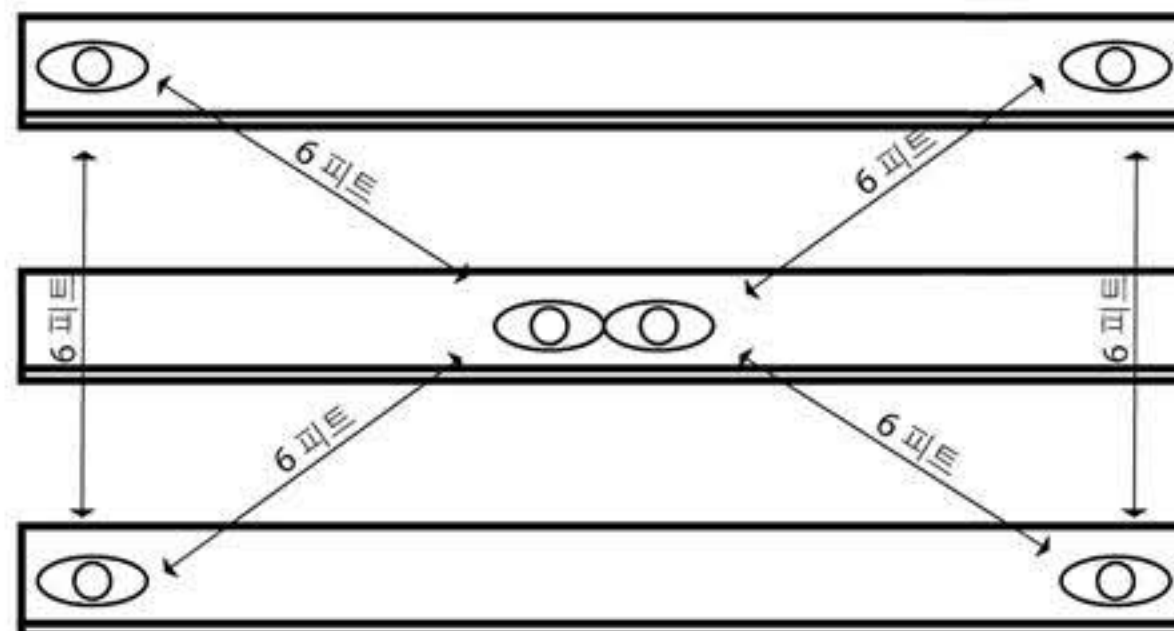

『주일 실내 미사 재개를 위한 안내 및 수칙』

5월 2일(부활 제5주일)부터 주일 미사도 실내에서 합니다.

따라서 주일 미사 시간도 예전 시간으로 변경합니다.

주일: 오전 7:00, 오전 9:00(영어), 오전 11:00 입니다.

(토요 주일미사, 평일미사 시간은 전과 동일합니다.)

〈실내 미사 참례를 위한 안전 수칙〉

- 1.미사 중 마스크 착용은 의무입니다.
- 2.미사 중 모든 응답은 해설자만 대표로 합니다. 교우분들은 마음속으로 응답합니다.
- 3.미사 때 성가는 부르지 않습니다.
- 4.평화의 인사는 접촉 없이 목례로 대신 합니다.
- 5.영성체 때 모든 신자들은 사제의 '그리스도의 몸'이라는 초대에 다 함께 '아멘'하고 한 번만 응답합니다. 성체를 모시러 나왔을 때에는 따로 응답하지 않고 성체를 모십니다.
- 6.성체를 모실 때에는 사회적 거리를 지킵니다.
- 7.성체 분배는 거동이 불편한 분들에게 먼저 이루어집니다. 그 후에 신자 분들은 감실쪽에 있는 분단 앞쪽부터 한명씩 나와서 성체를 모십니다. 한 분단이 성체를 다 모시고 난 후에 해설대가 있는 분단 앞쪽부터 봉사자의 안내에 따라 한 명씩 나와서 성체를 모십니다.
- 8.퇴장은 사제가 퇴장을 한 후에 감실 쪽 분단 뒤쪽부터 봉사자의 안내에 따라 순서대로 사회적 거리를 두고 퇴장해주시기 바랍니다.

〈성당 좌석 배치표〉

- 1.표시가 있는 자리에만 앉아주시시오
- 2.의자 양쪽 끝자리에 표시된 곳은 한 분만 앉을 수 있습니다.
- 3.의자 가운데 표시된 자리에는 두 분이 앉을 수 있습니다.
- 4.세 분 이상은 나누어 앉아 주십시오.

성삼 소식

☞ 구역장 · 반장회의

- 일시: 5월 2일(일) 오후 11:00 교중미사 후
- 장소: 성당

☞ LA 교구 2차헌금(Cardinal McIntyre Fund for Charity)